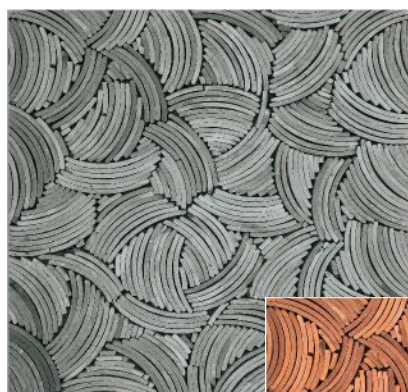

瓦 slice mosaic

瓦スライスモザイク

MOSAIC JAPAN Co.,Ltd.
株式会社モザイクジャパン

瓦の曲線美をそのままに。

美しい曲線のモザイクピースを追求し出会った「瓦(かわら)」。
 弊社の石材加工&モザイク組立技術を駆使し、10mm厚に
 瓦をスライス。瓦の曲線美を活かしたデザインパターンで、
 モザイク職人が一つ一つ丁寧に仕上げます。

(裏面ネット貼り / 受注生産品)

◆施工用途：床・壁 ※床の場合は目地詰め必須