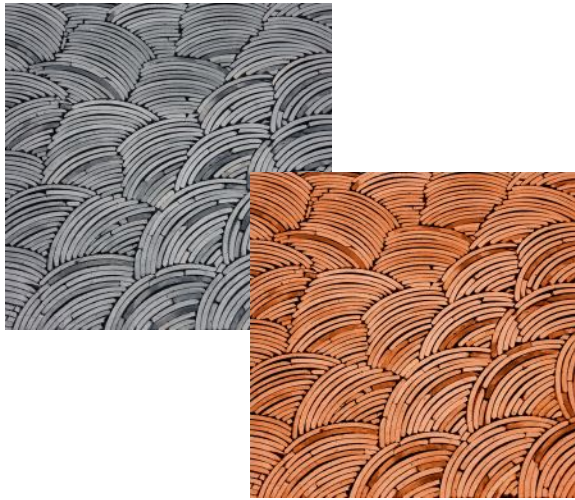

波 — NAMI —

デザイン	色	品番	1㎡あたりの重さ	1㎡あたりの価格
波 NAMI	Gray	KMN102G	約21kg	50,000円[*]
	Red	KMN102R		

※10㎡以下の場合