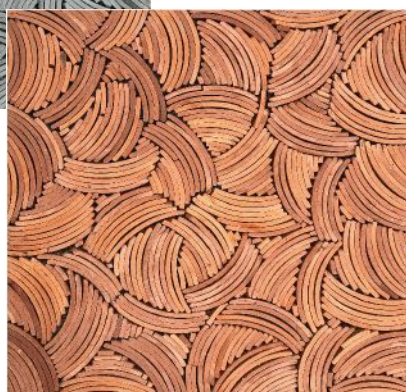

瓦 slice mosaic

瓦スライスモザイク

MOSAIC JAPAN Co.,Ltd.
株式会社モザイクジャパン

瓦の曲線美をそのままに。

美しい曲線のモザイクピースを追求し出会った「瓦(かわら)」。
 弊社の石材加工&モザイク組立技術を駆使し、10mm厚に
 瓦をスライス。瓦の曲線美を活かしたデザインパターンで、
 モザイク職人が一つ一つ丁寧に仕上げます。

(裏面ネット貼り / 受注生産品)

◆施工用途：床・壁 ※床の場合は目地詰め必須

手毬 — TEMARI —

デザイン	色	品番	1㎡あたりの 重さ	1㎡あたりの 価格
手毬 TEMARI	Gray	KMT101G	約21kg	50,000円 [※]
	Red	KMT101R		

※10㎡以下の場合

波 — NAMI —

デザイン	色	品番	1㎡あたりの重さ	1㎡あたりの価格
波 NAMI	Gray	KMN102G	約21kg	50,000円 [*]
	Red	KMN102R		

※10㎡以下の場合