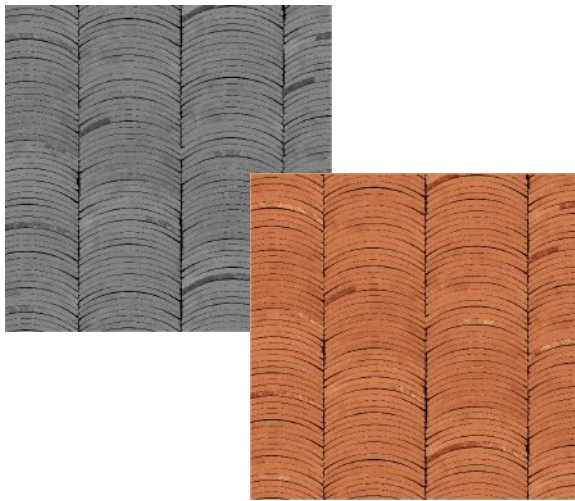

手毬 — TEMARI —

デザイン	色	品番	1㎡あたりの 重さ	1㎡あたりの 価格
手毬 TEMARI	Gray	KMT101G	約21kg	50,000円 [※]
	Red	KMT101R		

※10㎡以下の場合

波 — NAMI —

デザイン	色	品番	1㎡あたりの重さ	1㎡あたりの価格
波 NAMI	Gray	KMN102G	約21kg	50,000円 [*]
	Red	KMN102R		

※10㎡以下の場合

風車 — KAZAGURUMA —

デザイン	色	品番	1㎡あたりの重さ	1㎡あたりの価格
風車 KAZAGURUMA	Gray	KMK103G	約21kg	50,000円 [*]
	Red	KMK103R		

※10㎡以下の場合

層 — SOU —

デザイン	色	品番	1㎡あたりの重さ	1㎡あたりの価格
層 SOU	Gray	KMS104G	約21kg	47,000円 [*]
	Red	KMS104R		