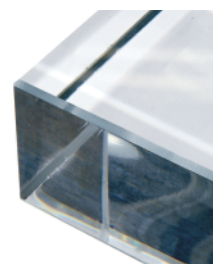

※Bタイプ(マット) 目地10mm 施工例

Wall brick

 【ウォールブリック】

壁に沿って積む、目地入れ可能な切削ガラスブリック / ピン角タイプ

① クリア・基本

② マット・基本

形状・仕上げ	品番	サイズ (mm)	重量 (kg)	価格
① 基本・クリア	MJCB-B/051020P	約50×100×200	約2.5	1,860円 / 1個
② 基本・マット	MJCB-B/051020M	約50×100×200	約2.5	1,860円 / 1個