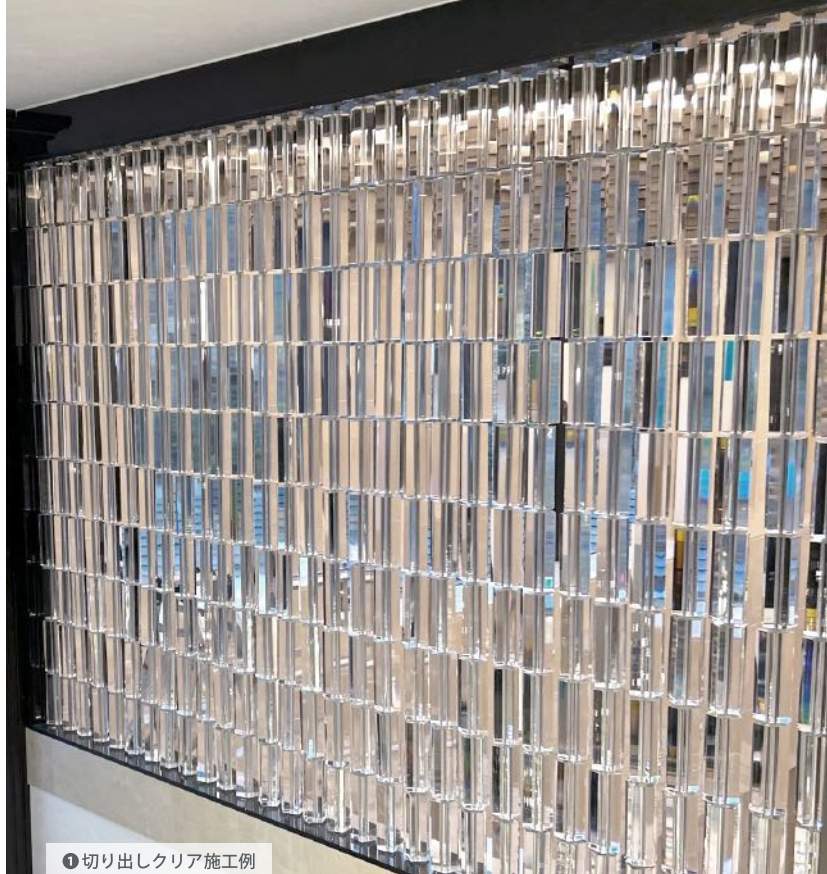

C type

Crystal brick - Slim

【クリスタルブリック-スリム】

2箇所の支柱穴ありで安心設計。スリムタイプ。

波面クリア

形状・仕上げ	品番	サイズ (mm)	重量 (kg)	価格	m ² 必要個数
基本・波面クリア	MJCB-C/454724W	外寸法 約45×47×237 / 支柱穴 14×14	約1.2	1,970円 / 1個	約95個/m ²

PRODUCT OF THE YEAR 2020で準グランプリ受賞。