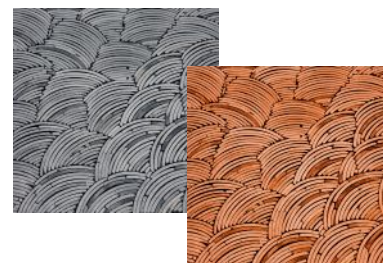

※ 板貼りでの納品となります (2分割)

瓦 slice mosaic

瓦スライスモザイク

美しい曲線のモザイクピースを追求し出会った「瓦(かわら)」。弊社の石材加工&モザイク組立技術を駆使し、10mm厚に瓦をスライス。瓦の曲線美を活かしたデザイン。

◆ 施工用途：床・壁 ※床の場合は目地詰め必須

デザイン	色	品番	1㎡あたりの重さ	1㎡あたりの価格
手毬	Gray	KMT101G	約21kg	50,000円 ※10㎡以下の場合
	Red	KMT101R		