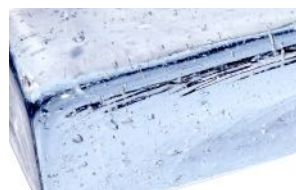

Aqua

 【アクア】

気泡が美しい鑄込み成型ガラスブリック / 角丸タイプ

形状・仕上げ	品番	サイズ (mm)	重量 (kg)	価格
アクア	MJCB-A/051020P4	約50×100×200	約2.5	1,650円 / 1個

Matt

 【マット】

やわらかな空間を演出。マット加工のガラスブリック / 角丸タイプ

形状・仕上げ	品番	サイズ (mm)	重量 (kg)	価格
マット	MJCB-A/051020M	約50×100×200	約2.5	1,780円 / 1個