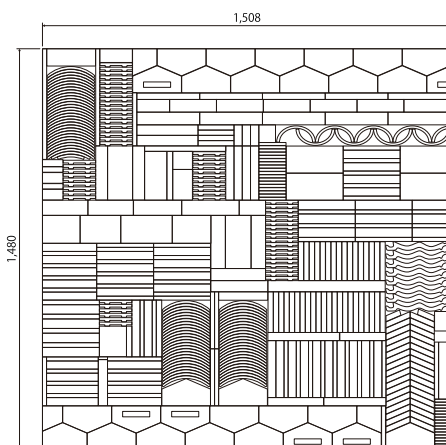

◆ 施工用途：壁

Baked Cooky (S)

デザイン	品番	サイズ (mm)	重さ	価格
Baked Cooky (S)	BC8181S	H815×W815	25kg	105,000 円

※ 板貼りでの納品となります (1枚・分割なし)

■ 受注生産品 ■ 納期についてはお問合せください。【ご注意事項】■ 価格は予告なく変更になる場合があります。■ カタログ写真と実際の製品の色味が異なる場合があります。また 焼き物ですので、ロットによって色幅に大きな差があります。あらかじめご了承ください。■ 製品は板貼りでの納品となります。■ 規格サイズ以外のサイズも製作可能です。■ パーツのバラ売りもできます。■ 割れやすいのでお取り扱いにご注意ください。■ 輸送中に破損したパーツは、現場での補修となります。あらかじめご了承ください。

Baked Cooky (R)

Baked Cooky (LO)

2,700

600

1,508

1,480

Baked Cooky (R)

デザイン	品番	サイズ (mm)	重さ	価格
Baked Cooky (R)	BC1415R	H1480×W1508	83kg	310,000 円