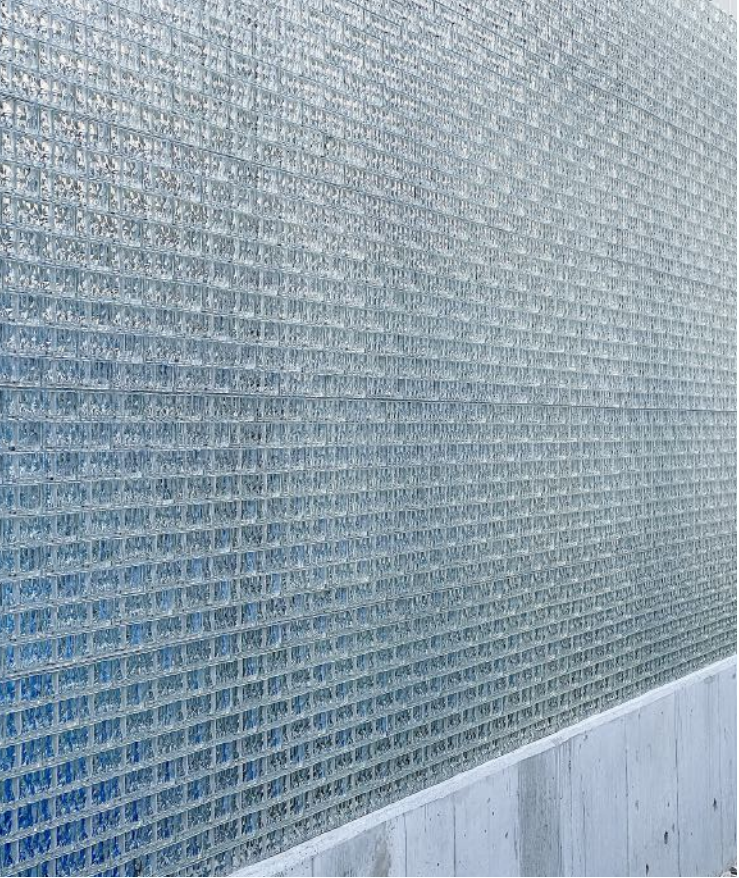

※Bタイプ(マット) 目地10mm 施工例

Wall brick

 【ウォールブリック】

壁に沿って積む、目地入れ可能な切削ガラスブリック / ピン角タイプ

① クリア・基本

② マット・基本

形状・仕上げ	品番	サイズ (mm)	重量 (kg)	価格
① 基本・クリア	MJCB-B/051020P	約50×100×200	約2.5	1,860円 / 1個
② 基本・マット	MJCB-B/051020M	約50×100×200	約2.5	1,860円 / 1個