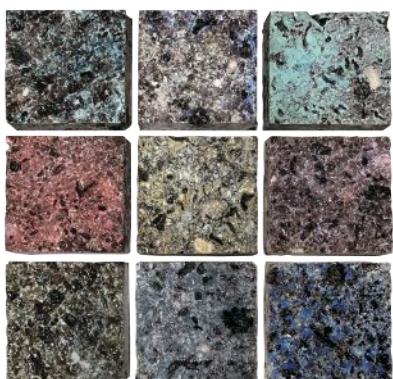

MOSAIC JAPAN'S CREATIVE LAB

MOSAIC JAPAN Co.,Ltd.

株式会社モザイクジャパン

MOSAIC JAPAN'S
CREATIVE LAB

新発想で生まれた、
唯一無二の、
アートな石材。

コーラル ジェイド (施釉焼成凝灰岩)
CORAL JADE
made of stone

石を焼く、という今までにない発想のもと開発した『コーラル ジェイド』は、凝灰岩に施釉し高温焼成した装飾材。珊瑚のような凹凸のある表状とカラーバリエーションが特徴。◆ 施工用途：壁

デザイン	品番	サイズ (mm)	厚み (mm)	1㎡あたりの重さ	1㎡あたりの価格
コーラル ジェイド CORAL JADE (施釉焼成凝灰岩)	CJ30025	約300×約300	約25	約26kg	96,000円
	CJ40025	約400×約400	約25	約26kg	120,000円

New

コーラル ガイア (施釉焼成凝灰岩)
CORAL GAIA
 made of stone

『コーラル ガイア』は、硬度が高く、床材に最適。
 ◆ 施工用途：床（約23mm厚）・壁（約15mm厚）