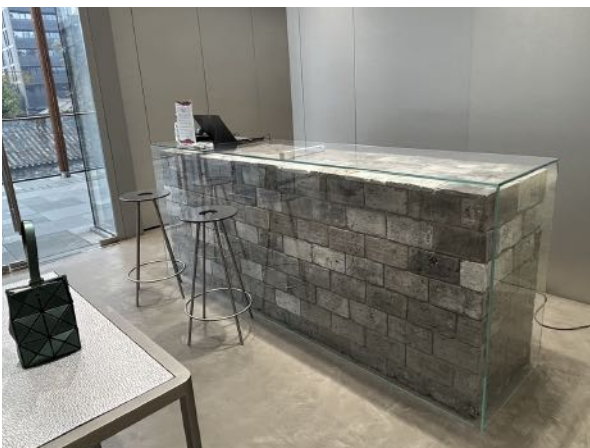

New 孔明古磚
KOUMEI-KOSEN

グレー色の古レンガの表面をあえて残してスライスカット。装飾材としての利便性と古き美しき表状を兼ね備えた壁タイルへ。
◆ 施工用途：壁

デザイン	品番	サイズ (mm)	厚み (mm)	1㎡あたりの重さ	1㎡あたりの価格
孔明古磚 KOUMEI-KOSEN	KK2010G	約100~110 × 約220~240	約20~25	約 28 kg	47,000 円

■ 受注生産品 ■ 納期についてはお問合せください ■ 古煉瓦の為、サイズ・色に個体差があります。 ■ カタログ写真は実際の色味と異なる場合があります ■ 価格は変更になる場合があります。お見積もりにてご確認ください