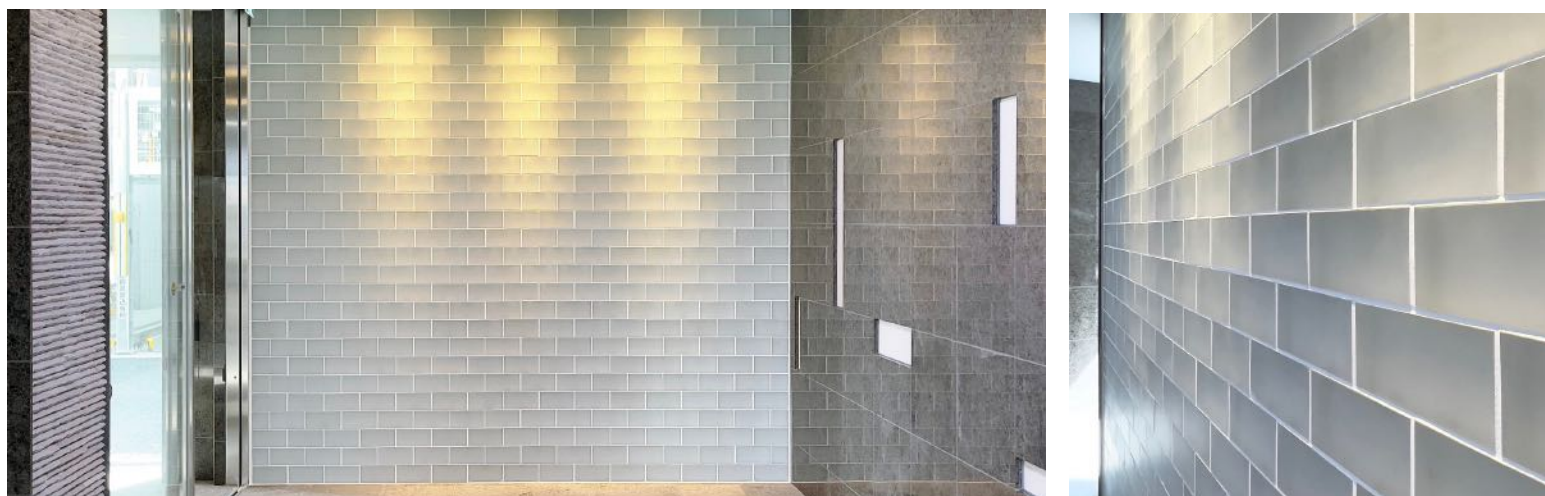

Aqua

 【アクア】

気泡が美しい鑄込み成型ガラスブリック / 角丸タイプ

形状・仕上げ	品番	サイズ (mm)	重量 (kg)	価格
アクア	MJCB-A/051020P4	約50×100×200	約2.5	1,650円 / 1個

Matt

 【マット】

やわらかな空間を演出。マット加工のガラスブリック / 角丸タイプ

形状・仕上げ	品番	サイズ (mm)	重量 (kg)	価格
マット	MJCB-A/051020M	約50×100×200	約2.5	1,780円 / 1個