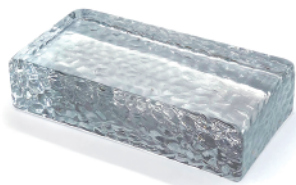

Crystal brick

クリスタルブリック

瑞々しく光の反射が美しいガラス製レンガ。

「Crystal brick」は、レンガモジュールを採用したガラス製品。レンガのように積み上げ、その際、透明接着材や鉄筋などを使って施工する。鋳込み成形と大きなガラス塊から切り出して成形するタイプがあり、サイズも様々ご用意しています。◆施工用途：床・壁

A type

Clear 【クリア】

シンプルな表状の鋳込み成型ガラスブリック / 角丸タイプ。

<基本サイズ>

<ハーフサイズ>

形状・仕上げ		品番	サイズ (mm)	重量 (kg)	価格
クリア	基本	MJCB-A/051020P1	約50×100×200	約2.5	1,650円 / 1個
	ハーフ	MJCB-A/051010P1	約50×100×100	約1.2	1,070円 / 1個

A type

Wave-II 【ウェイブII】

波面状の鋳込み成型ガラスブリック / 角丸タイプ。

<基本サイズ>

<Lサイズ>

形状・仕上げ		品番	サイズ (mm)	重量 (kg)	価格
波面状クリア(WAVE-II)	基本	MJCB-A/051020P3	約50×100×200	約2.5	1,650円 / 1個
	Lサイズ	MJCB-A/051124PL	約55×115×240	約3.6	2,470円 / 1個

※カラークリア(イエロー) 施工例

A type

Collor Clear 【カラークリア】

色付きの鋳込み成型ガラスブリック / 角丸タイプ