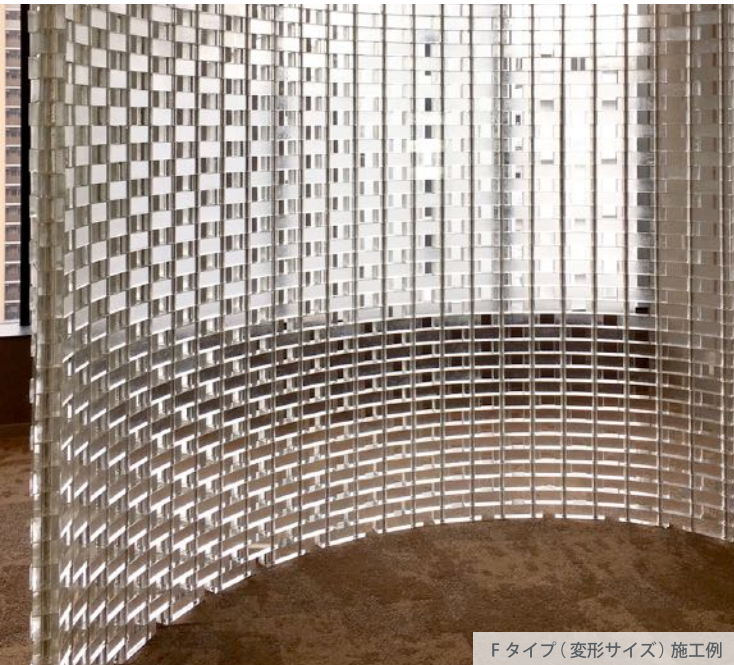

Fタイプ(変形サイズ) 施工例