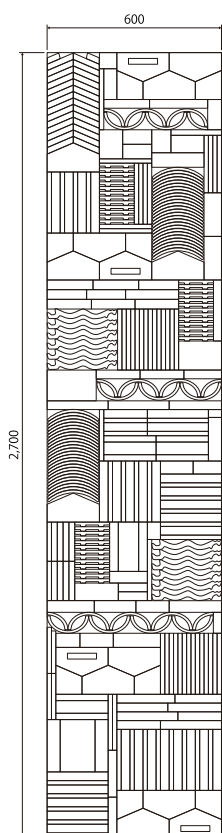

デザイン	品番	サイズ (mm)	厚み (mm)	1㎡あたりの重さ	1㎡あたりの価格
コーラル ジェイド CORAL JADE (施釉焼成凝灰岩)	CJ30025	約300×約300	約25	約26kg	96,000円
	CJ40025	約400×約400	約25	約26kg	120,000円

New

コーラル ガイア (施釉焼成凝灰岩)
CORAL GAIA
 made of stone

『コーラル ガイア』は、硬度が高く、床材に最適。
 ◆ 施工用途：床（約23mm厚）・壁（約15mm厚）

水の流れをイメージして制作した例

デザイン	品番	サイズ(mm)	厚み(mm)	1㎡あたりの重さ	1㎡あたりの価格
コーラル ガイア CORAL GAIA (施釉焼成凝灰岩)	CG30015	約300×約300	約15	約22kg	105,000円
	CG30023	約300×約300	約23	約26kg	120,000円
	CG40015	約400×約400	約15	約22kg	135,000円
	CG40023	約400×約400	約23	約26kg	150,000円

◆ 施工用途：壁

Baked Cooky (S)

デザイン	品番	サイズ (mm)	重さ	価格
Baked Cooky (S)	BC8181S	H815×W815	25kg	105,000 円

※ 板貼りでの納品となります (1枚・分割なし)

■ 受注生産品 ■ 納期についてはお問合せください。【ご注意事項】■ 価格は予告なく変更になる場合があります。■ カタログ写真と実際の製品の色味が異なる場合があります。また 焼き物ですので、ロットによって色幅に大きな差があります。あらかじめご了承ください。■ 製品は板貼りでの納品となります。■ 規格サイズ以外のサイズも製作可能です。■ パーツのバラ売りもできます。■ 割れやすいのでお取り扱いにご注意ください。■ 輸送中に破損したパーツは、現場での補修となります。あらかじめご了承ください。

Baked Cooky (R)

Baked Cooky (LO)

2,700

600

1,508

1,480

Baked Cooky (R)

デザイン	品番	サイズ (mm)	重さ	価格
Baked Cooky (R)	BC1415R	H1480×W1508	83kg	310,000 円