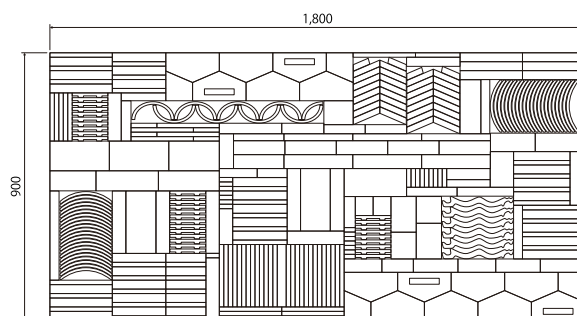

◆ 施工用途：壁

Baked Cooky (S)

デザイン	品番	サイズ (mm)	重さ	価格
Baked Cooky (S)	BC8181S	H815×W815	25kg	105,000 円

※ 板貼りでの納品となります (1枚・分割なし)

■ 受注生産品 ■ 納期についてはお問合せください。【ご注意事項】■ 価格は予告なく変更になる場合があります。■ カタログ写真と実際の製品の色味が異なる場合があります。また 焼き物ですので、ロットによって色幅に大きな差があります。あらかじめご了承ください。■ 製品は板貼りでの納品となります。■ 規格サイズ以外のサイズも製作可能です。■ パーツのバラ売りもできます。■ 割れやすいのでお取り扱いにご注意ください。■ 輸送中に破損したパーツは、現場での補修となります。あらかじめご了承ください。

Baked Cooky (R)

Baked Cooky (LO)

2,700

600

1,508

1,480

Baked Cooky (R)

デザイン	品番	サイズ (mm)	重さ	価格
Baked Cooky (R)	BC1415R	H1480×W1508	83kg	310,000 円

※ 板貼りでの納品となります (4分割)

Baked Cooky (W)

1,800

900

デザイン	品番	サイズ (mm)	重さ	価格
Baked Cooky (LO)	BC2760LO	H2700×W600	62kg	238,000 円

※ 板貼りでの納品となります (3分割)

デザイン	品番	サイズ (mm)	重さ	価格
Baked Cooky (W)	BC9018W	H900×W1800	62kg	238,000 円