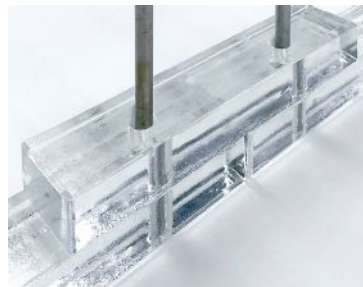

Crystal brick - Slim

【クリスタルブリック-スリム】

2箇所の支柱穴ありで安心設計。スリムタイプ。

波面クリア