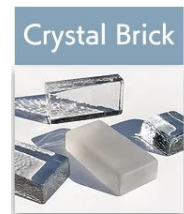

まだ世にない オンリーワンのものづくり