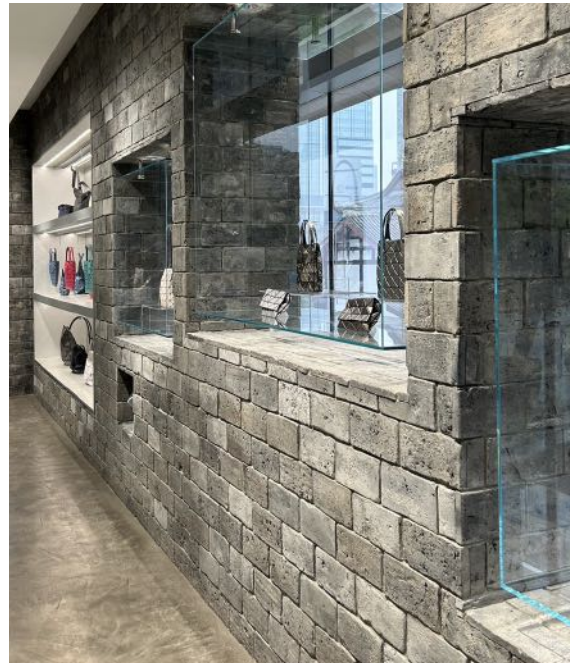

New 孔明古磚
KOUMEI-KOSEN

グレー色の古レンガの表面をあえて残してスライスカット。装飾材としての利便性と古き美しき表状を兼ね備えた壁タイルへ。
◆ 施工用途：壁

デザイン	品番	サイズ (mm)	厚み (mm)	1㎡あたりの重さ	1㎡あたりの価格
孔明古磚 KOUMEI-KOSEN	KK2010G	約100~110 × 約220~240	約20~25	約 28 kg	47,000 円

■ 受注生産品 ■ 納期についてはお問合せください ■ 古煉瓦の為、サイズ・色に個体差があります。 ■ カタログ写真は実際の色味と異なる場合があります ■ 価格は変更になる場合があります。お見積もりにてご確認ください