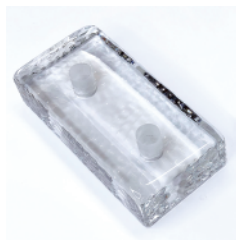

価格：120円 / 箇所

※穴径 φ10~20mmまで。

※工場にて加工します。現場で加工出来ません。