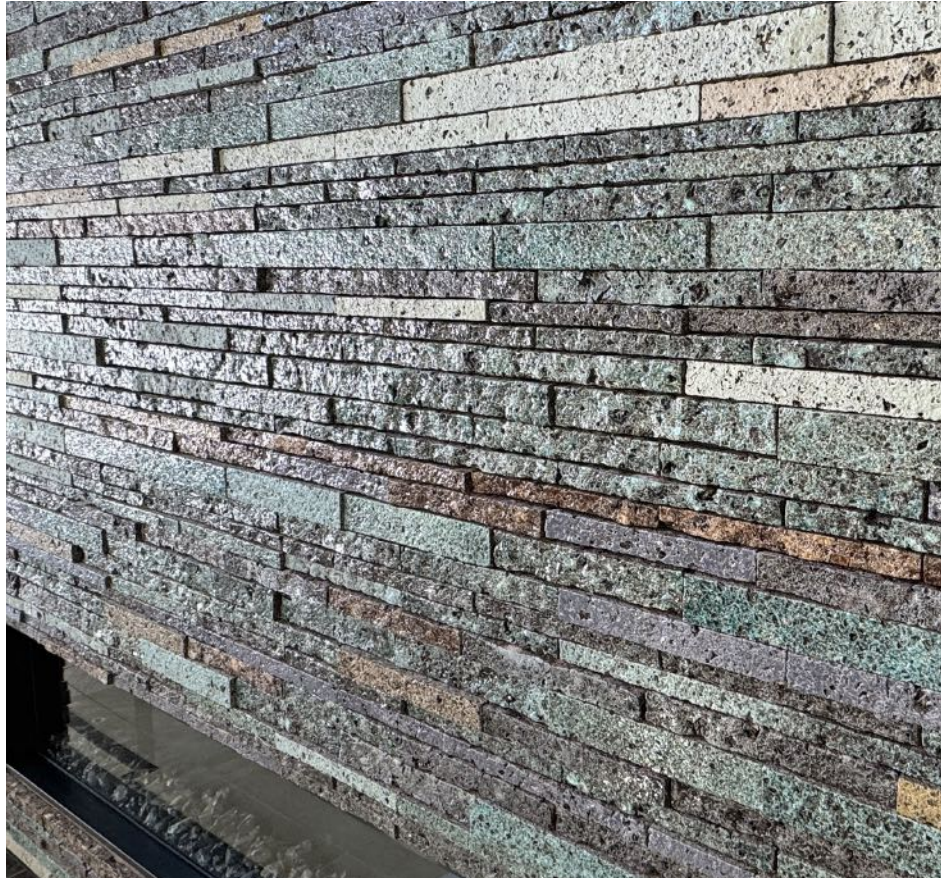

MOSAIC JAPAN'S CREATIVE LAB

MOSAIC JAPAN Co.,Ltd.

株式会社モザイクジャパン

MOSAIC JAPAN'S
CREATIVE LAB

新発想で生まれた、
唯一無二の、
アートな石材。

コーラル ジェイド (施釉焼成凝灰岩)
CORAL JADE
made of stone

石を焼く、という今までにない発想のもと開発した『コーラル ジェイド』は、凝灰岩に施釉し高温焼成した装飾材。珊瑚のような凹凸のある表状とカラーバリエーションが特徴。◆ 施工用途：壁

デザイン	品番	サイズ (mm)	厚み (mm)	1㎡あたりの重さ	1㎡あたりの価格
コーラル ジェイド CORAL JADE (施釉焼成凝灰岩)	CJ30025	約300×約300	約25	約26kg	96,000円
	CJ40025	約400×約400	約25	約26kg	120,000円

New

コーラル ガイア (施釉焼成凝灰岩)
CORAL GAIA
 made of stone

『コーラル ガイア』は、硬度が高く、床材に最適。
 ◆ 施工用途：床（約23mm厚）・壁（約15mm厚）