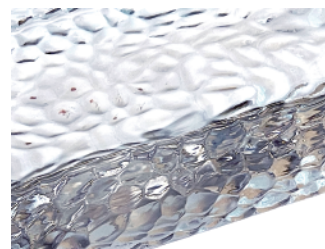

Crystal brick

クリスタルブリック

瑞々しく光の反射が美しいガラス製レンガ。

「Crystal brick」は、レンガモジュールを採用したガラス製品。レンガのように積み上げ、その際、透明接着材や鉄筋などを使って施工する。鋳込み成形と大きなガラス塊から切り出して成形するタイプがあり、サイズも様々ご用意しています。◆施工用途：床・壁

A type

Clear 【クリア】

シンプルな表状の鋳込み成型ガラスブリック / 角丸タイプ。

<基本サイズ>

<ハーフサイズ>

形状・仕上げ		品番	サイズ (mm)	重量 (kg)	価格
クリア	基本	MJCB-A/051020P1	約50×100×200	約2.5	1,650円 / 1個
	ハーフ	MJCB-A/051010P1	約50×100×100	約1.2	1,070円 / 1個

A type

Wave-II 【ウェイブII】

波面状の鋳込み成型ガラスブリック / 角丸タイプ。

<基本サイズ>

<Lサイズ>

形状・仕上げ		品番	サイズ (mm)	重量 (kg)	価格
波面状クリア(WAVE-II)	基本	MJCB-A/051020P3	約50×100×200	約2.5	1,650円 / 1個
	Lサイズ	MJCB-A/051124PL	約55×115×240	約3.6	2,470円 / 1個

※カラークリア(イエロー) 施工例

A type

Collor Clear 【カラークリア】

色付きの鋳込み成型ガラスブリック / 角丸タイプ