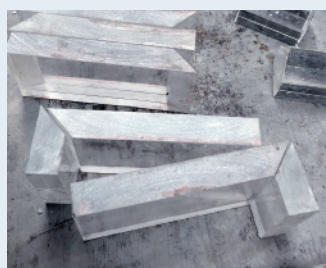

2 接着や仕上げ磨きをします