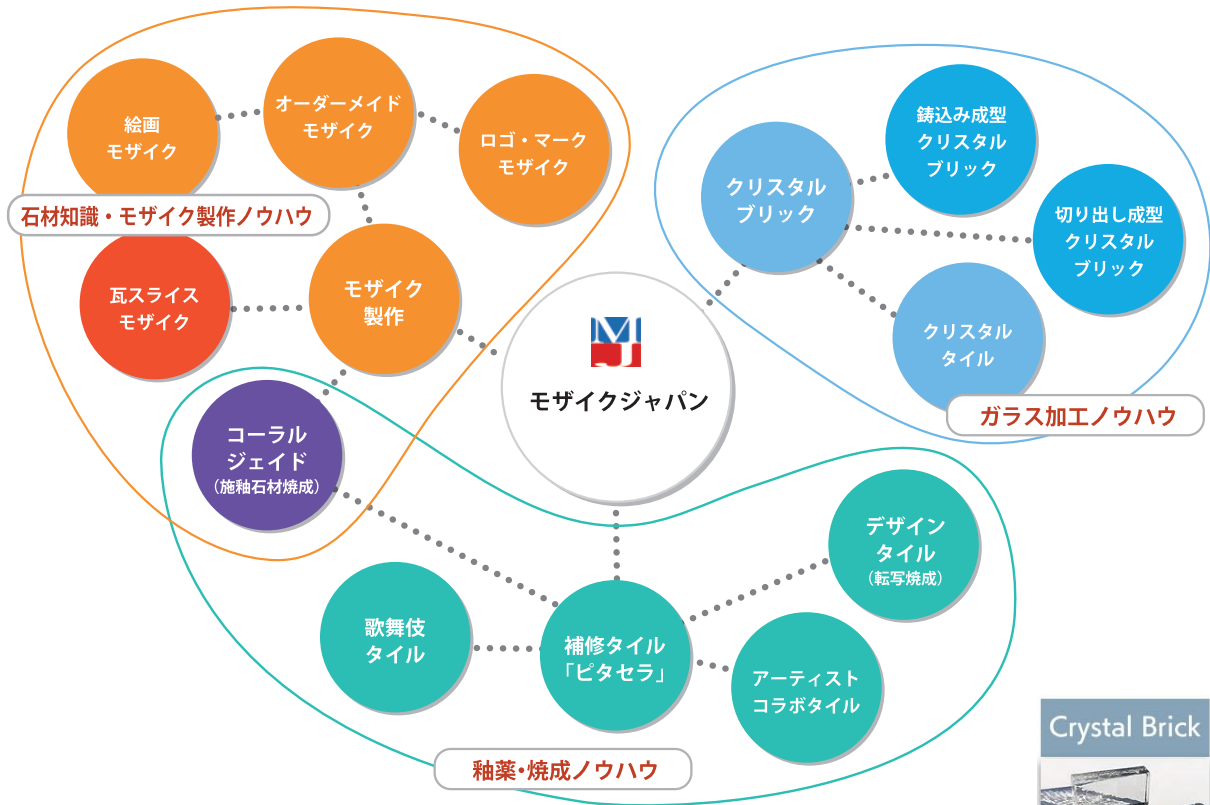

まだ世にない オンリーワンのものづくり

< 受賞歴 >

- ・ JCD PRODUCT OF THE YEAR 2023 審査員特別賞 (窪田 茂賞)
  【瓦 Slice mosaic (瓦スライスモザイク)】
- ・ JCD PRODUCT OF THE YEAR 2020 準グランプリ 受賞
  【Crystal brick (クリスタルブリック)】

MOSAIC JAPAN Co.,Ltd.

株式会社モザイクジャパン

tel. 0297-30-9152 fax. 0297-30-9153

e-mail: info@mosaic-japan.co.jp

〒303-0033 茨城県常総市水海道高野町 2139-1