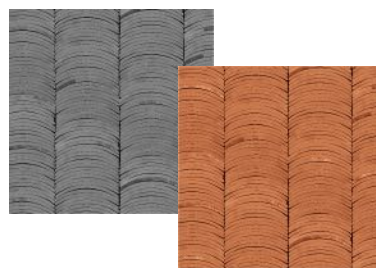

デザイン	色	品番	1㎡あたりの重さ	1㎡あたりの価格
層	Gray	KMS104G	約21kg	47,000円 ※10㎡以下の場合
	Red	KMS104R