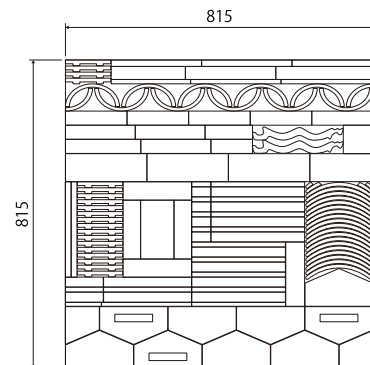

Baked Cooky (S)

デザイン	品番	サイズ (mm)	重さ	価格
Baked Cooky (S)	BC8181S	H815×W815	25kg	105,000 円

※ 板貼りでの納品となります (1枚・分割なし)

■ 受注生産品 ■ 納期についてはお問合せください。【ご注意事項】■ 価格は予告なく変更になる場合があります。■ カタログ写真と実際の製品の色味が異なる場合があります。また 焼き物ですので、ロットによって色幅に大きな差があります。あらかじめご了承ください。■ 製品は板貼りでの納品となります。■ 規格サイズ以外のサイズも製作可能です。■ パーツのバラ売りもできます。■ 割れやすいのでお取り扱いにご注意ください。■ 輸送中に破損したパーツは、現場での補修となります。あらかじめご了承ください。