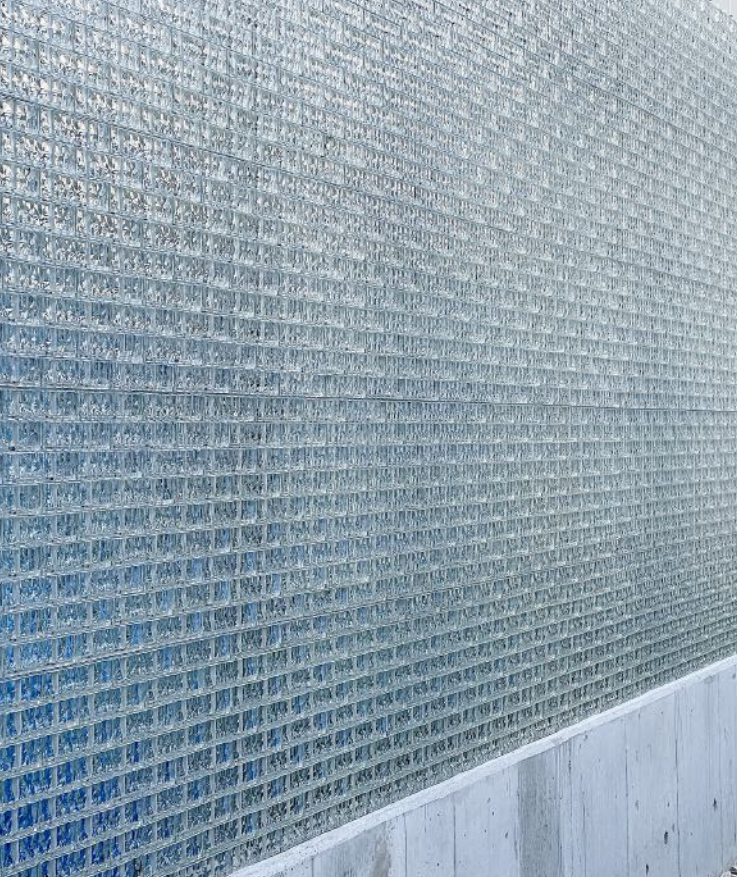

# Wall brick

【ウォールブリック】

壁に沿って積む、目地入れ可能な切削ガラスブリック / ピン角タイプ

① クリア・基本

② マット・基本

形状・仕上げ	品番	サイズ (mm)	重量 (kg)	価格
① 基本・クリア	MJCB-B/051020P	約50×100×200	約2.5	1,860円 / 1個
② 基本・マット	MJCB-B/051020M	約50×100×200	約2.5	1,860円 / 1個