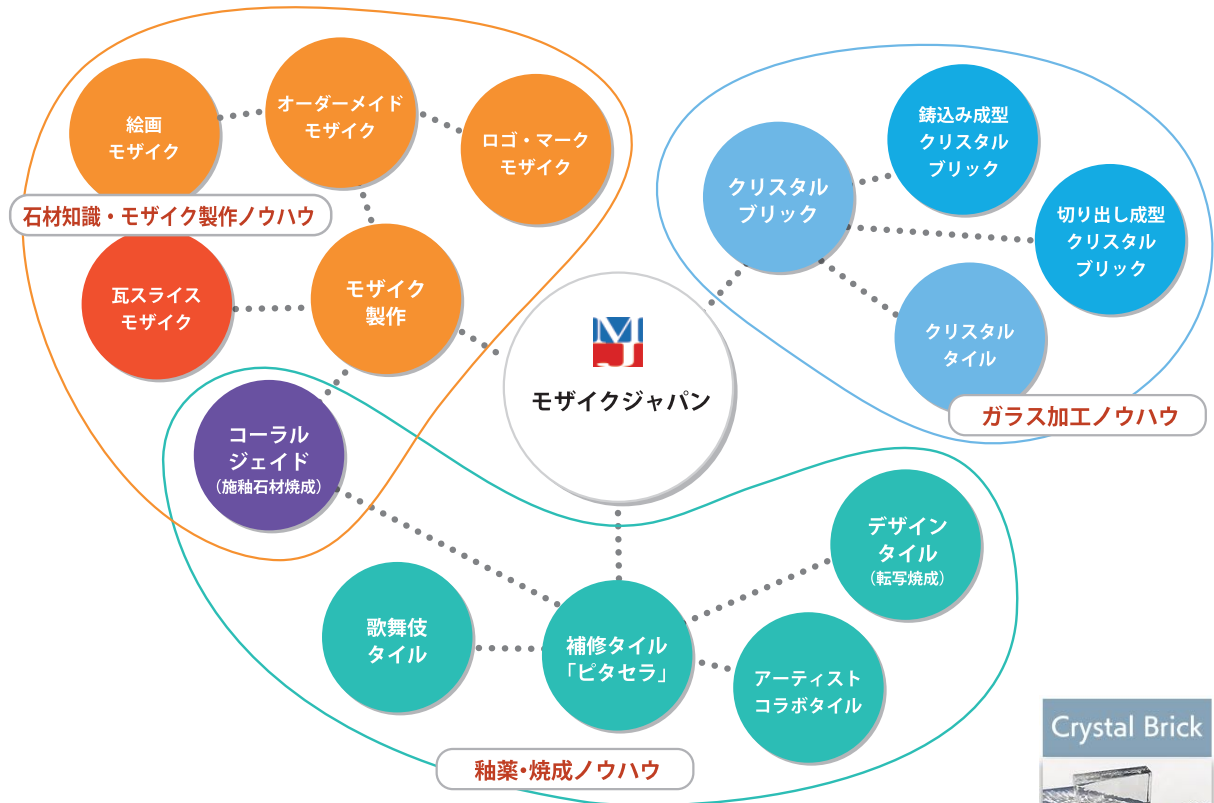

まだ世にない オンリーワンのものづくり

< 受賞歴 >

- ・ JCD PRODUCT OF THE YEAR 2023 審査員特別賞 (窪田 茂賞)
  【瓦 Slice mosaic (瓦スライスモザイク)】
- ・ JCD PRODUCT OF THE YEAR 2020 準グランプリ 受賞
  【Crystal brick (クリスタルブリック)】

MOSAIC JAPAN Co.,Ltd.

株式会社モザイクジャパン

tel. 0297-30-9152 fax. 0297-30-9153

e-mail: info@mosaic-japan.co.jp

〒303-0033 茨城県常総市水海道高野町 2139-1