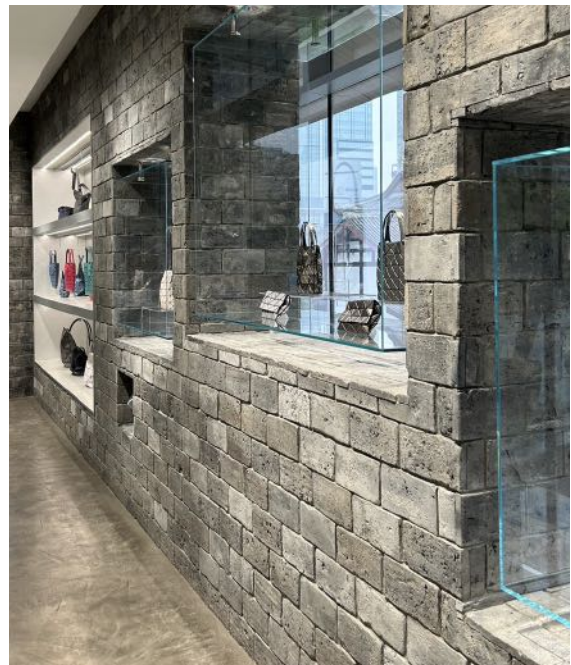

New 孔明古磚
KOUMEI-KOSEN

グレー色の古レンガの表面をあえて残してスライスカット。装飾材としての利便性と古き美しき表状を兼ね備えた壁タイルへ。
◆ 施工用途：壁

デザイン	品番	サイズ (mm)	厚み (mm)	1㎡あたりの重さ	1㎡あたりの価格
孔明古磚 KOUMEI-KOSEN	KK2010G	約100~110 × 約220~240	約20~25	約 28 kg	47,000 円

■ 受注生産品 ■ 納期についてはお問合せください ■ 古煉瓦の為、サイズ・色に個体差があります。 ■ カタログ写真は実際の色味と異なる場合があります ■ 価格は変更になる場合があります。お見積もりにてご確認ください