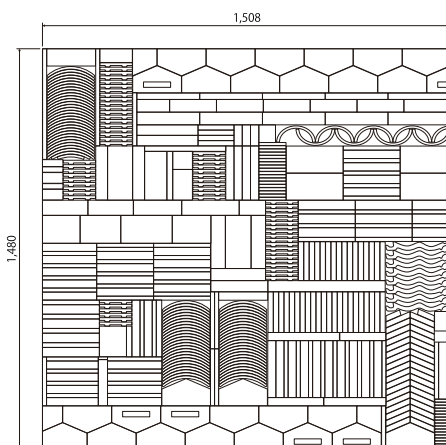

Baked Cooky (R)

Baked Cooky (LO)

2,700

600

1,508

1,480

Baked Cooky (R)

デザイン	品番	サイズ (mm)	重さ	価格
Baked Cooky (R)	BC1415R	H1480×W1508	83kg	310,000 円