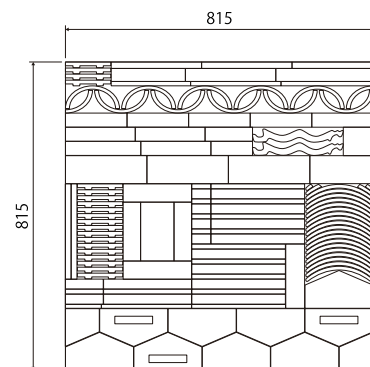

# Baked Cooky

古煉瓦や瓦などを弊社製法スライスカットでモザイクピースに。ピース断面は、焼かれた土の豊かな面状が表れ、様々な形の組み合わせにより、古めかしくもポップな印象を醸出している。

◆ 施工用途：壁

Baked Cooky (S)

デザイン	品番	サイズ (mm)	重さ	価格
Baked Cooky (S)	BC8181S	H815×W815	25kg	105,000 円

※ 板貼りでの納品となります (1枚・分割なし)