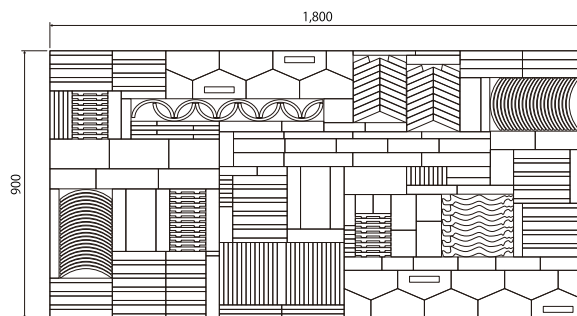

Baked Cooky (R)

Baked Cooky (LO)

2,700

600

1,508

1,480

Baked Cooky (R)

デザイン	品番	サイズ (mm)	重さ	価格
Baked Cooky (R)	BC1415R	H1480×W1508	83kg	310,000 円

※ 板貼りでの納品となります (4分割)

Baked Cooky (W)

1,800

900

デザイン	品番	サイズ (mm)	重さ	価格
Baked Cooky (LO)	BC2760LO	H2700×W600	62kg	238,000 円

※ 板貼りでの納品となります (3分割)

デザイン	品番	サイズ (mm)	重さ	価格
Baked Cooky (W)	BC9018W	H900×W1800	62kg	238,000 円