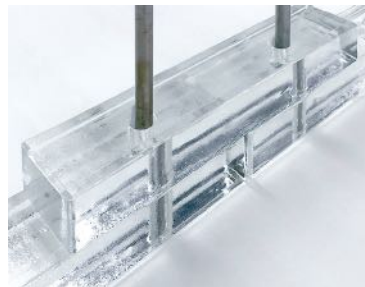

Crystal brick - Slim

【クリスタルブリック-スリム】

2箇所の支柱穴ありで安心設計。スリムタイプ。

波面クリア