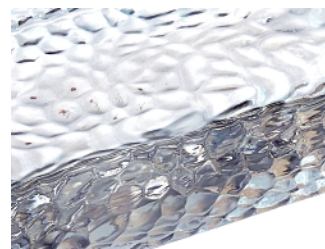

## Clear 【クリア】

シンプルな表状の鋳込み成型ガラスブリック / 角丸タイプ。

< 基本サイズ >

< ハーフサイズ >

形状・仕上げ		品番	サイズ (mm)	重量 (kg)	価格
クリア	基本	MJCB-A/051020P1	約50×100×200	約2.5	1,650円 / 1個
	ハーフ	MJCB-A/051010P1	約50×100×100	約1.2	1,070円 / 1個

A type

## Wave-II 【ウェイブII】

波面状の鋳込み成型ガラスブリック / 角丸タイプ。

<基本サイズ>

<Lサイズ>

形状・仕上げ		品番	サイズ (mm)	重量 (kg)	価格
波面状クリア(WAVE-II)	基本	MJCB-A/051020P3	約50×100×200	約2.5	1,650円 / 1個
	Lサイズ	MJCB-A/051124PL	約55×115×240	約3.6	2,470円 / 1個