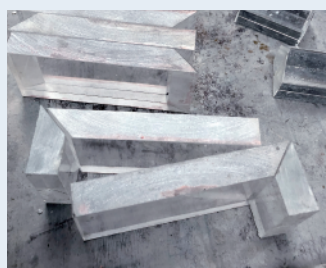

PRODUCT OF THE YEAR 2020で準グランプリ受賞。

Order-made Crystal brick

【オーダーメイドクリスタルブリック】

大きなガラス塊から任意サイズに切り出し。

形状・仕上げ	品番	サイズ (mm)	重量 (kg)	価格
① 切り出し・クリア	MJCB-D/000P	任意(最大寸法 100×200×400)	サイズによる	約50×100×200の場合 3,710円 / 1個
② 切り出し・マット	MJCB-D/000M	任意(最大寸法 100×200×400)	サイズによる	約50×100×200の場合 3,710円 / 1個

■ 受注輸入品