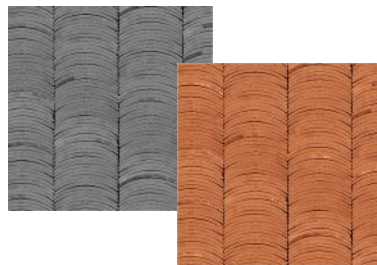

デザイン	色	品番	1㎡あたりの重さ	1㎡あたりの価格
層	Gray	KMT101G	約21kg	47,000円 ※10㎡以下の場合
	Red	KMT101R