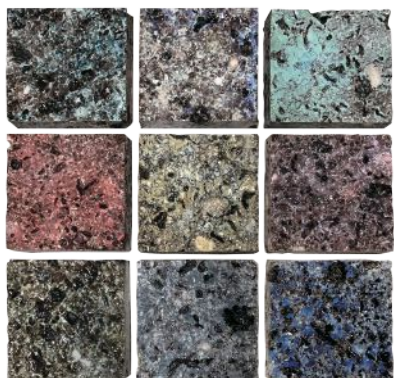

# MOSAIC JAPAN'S CREATIVE LAB

MOSAIC JAPAN Co.,Ltd.

株式会社モザイクジャパン

MOSAIC JAPAN'S  
CLEATIVE LAB

新発想で生まれた、  
唯一無二の、  
アートな石材。

コーラル ジェイド (施釉焼成凝灰岩)  
**CORAL JADE**  
made of stone

石を焼く、という今までにない発想のもと開発した『コーラル ジェイド』は、凝灰岩に施釉し高温焼成した装飾材。珊瑚のような凹凸のある表状とカラーバリエーションが特徴。◆ 施工用途：壁

デザイン	品番	サイズ (mm)	厚み (mm)	1㎡あたりの重さ	1㎡あたりの価格
コーラル ジェイド <b>CORAL JADE</b> (施釉焼成凝灰岩)	CJ30025	約300 × 約300	約25	約 26kg	96,000 円
	CJ40025	約400 × 約400	約25	約 26kg	120,000 円

New

コーラル ガイア (施釉焼成凝灰岩)  
**CORAL GAIA**  
 made of stone