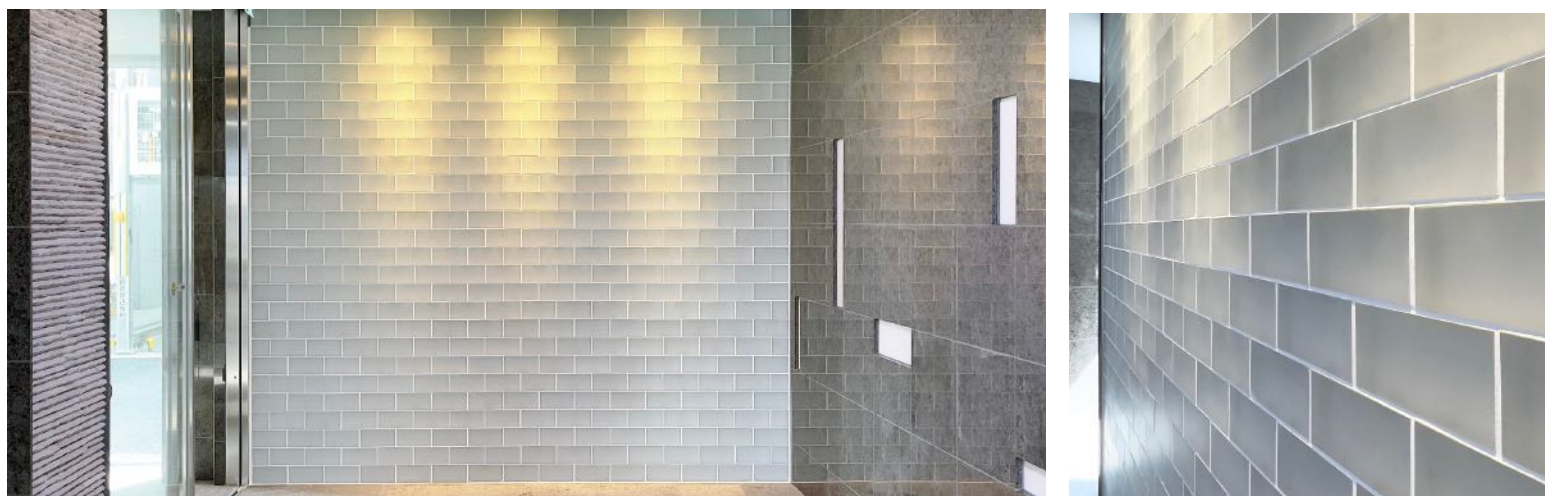

※Bタイプ(マット) 目地10mm 施工例

B type

Wall brick

【ウォールブリック】

壁に沿って積む、目地入れ可能な切削ガラスブリック / ピン角タイプ

① クリア・基本

② マット・基本