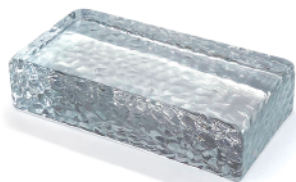

# Crystal brick

クリスタルブリック

瑞々しく光の反射が美しいガラス製レンガ。

「Crystal brick」は、レンガモジュールを採用したガラス製品。レンガのように積み上げ、その際、透明接着材や鉄筋などを使って施工する。鋳込み成形と大きなガラス塊から切り出して成形するタイプがあり、サイズも様々ご用意しています。◆施工用途：床・壁

A type

## Clear 【クリア】

シンプルな表状の鋳込み成型ガラスブリック / 角丸タイプ。

< 基本サイズ >

< ハーフサイズ >

形状・仕上げ		品番	サイズ (mm)	重量 (kg)	価格
クリア	基本	MJCB-A/051020P1	約50×100×200	約2.5	1,650円 / 1個
	ハーフ	MJCB-A/051010P1	約50×100×100	約1.2	1,070円 / 1個

A type

## Wave-II 【ウェイブII】

波面状の鋳込み成型ガラスブリック / 角丸タイプ。

<基本サイズ>

<Lサイズ>

形状・仕上げ		品番	サイズ (mm)	重量 (kg)	価格
波面状クリア(WAVE-II)	基本	MJCB-A/051020P3	約50×100×200	約2.5	1,650円 / 1個
	Lサイズ	MJCB-A/051124PL	約55×115×240	約3.6	2,470円 / 1個