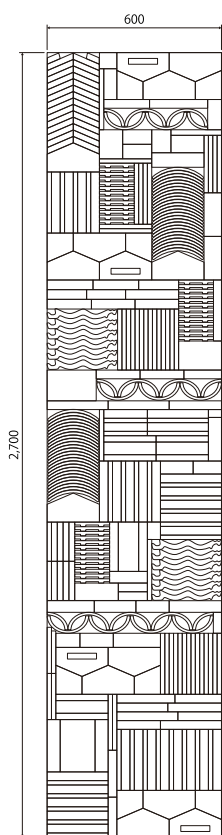

デザイン	品番	サイズ (mm)	厚み (mm)	1㎡あたりの重さ	1㎡あたりの価格
コーラル ジェイド <b>CORAL JADE</b> (施釉焼成凝灰岩)	CJ30025	約300 × 約300	約25	約 26kg	96,000 円
	CJ40025	約400 × 約400	約25	約 26kg	120,000 円

New

コーラル ガイア (施釉焼成凝灰岩)  
**CORAL GAIA**  
 made of stone

『コーラル ガイア』は、硬度が高く、床材に最適。  
 ◆ 施工用途：床（約23mm厚）・壁（約15mm厚）

水の流れをイメージして制作した例

デザイン	品番	サイズ(mm)	厚み(mm)	1㎡あたりの重さ	1㎡あたりの価格
コーラル ガイア <b>CORAL GAIA</b> (施釉焼成凝灰岩)	CG30015	約300×約300	約15	約22kg	105,000円
	CG30023	約300×約300	約23	約26kg	120,000円
	CG40015	約400×約400	約15	約22kg	135,000円
	CG40023	約400×約400	約23	約26kg	150,000円

# Baked Cooky

古煉瓦や瓦などを弊社製法スライスカットでモザイクピースに。ピース断面は、焼かれた土の豊かな面状が表れ、様々な形の組み合わせにより、古めかしくもポップな印象を醸出している。

◆ 施工用途：壁

Baked Cooky (S)

デザイン	品番	サイズ (mm)	重さ	価格
Baked Cooky (S)	BC8181S	H815×W815	25kg	105,000 円

※ 板貼りでの納品となります (1枚・分割なし)

Baked Cooky (R)

Baked Cooky (LO)

2,700

600

1,508

1,480

Baked Cooky (R)

デザイン	品番	サイズ (mm)	重さ	価格
Baked Cooky (R)	BC1415R	H1480×W1508	83kg	310,000 円