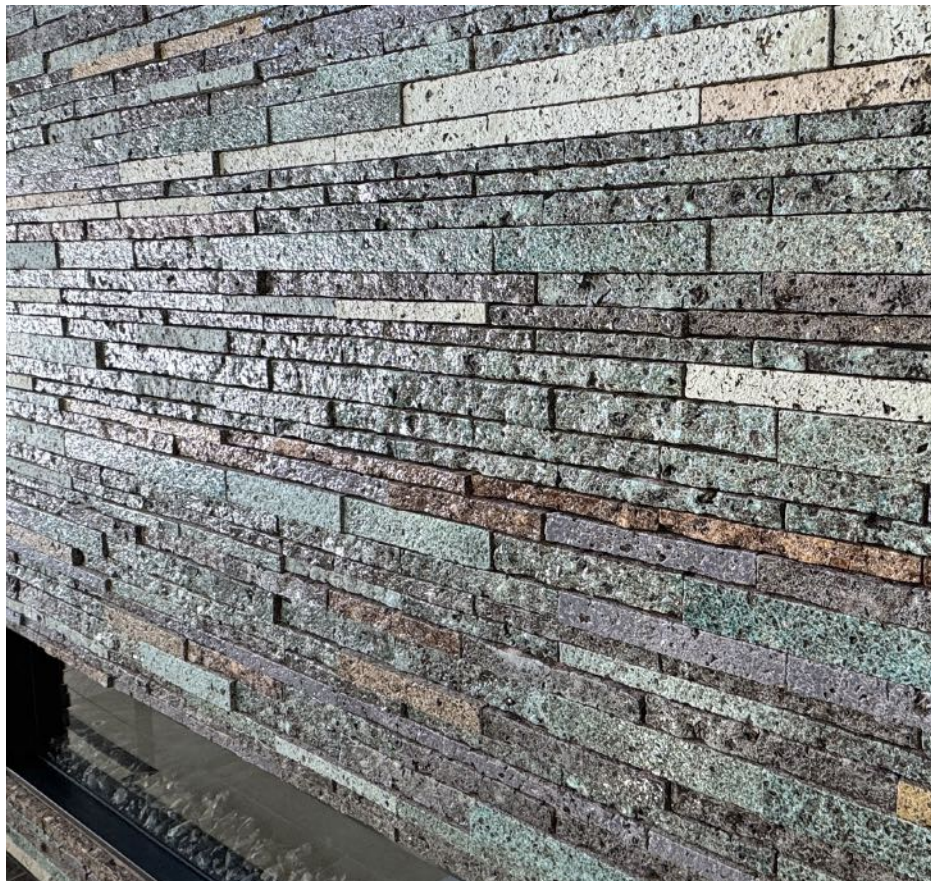

# MOSAIC JAPAN'S CREATIVE LAB

MOSAIC JAPAN Co.,Ltd.

株式会社モザイクジャパン

MOSAIC JAPAN'S  
CLEATIVE LAB

新発想で生まれた、  
唯一無二の、  
アートな石材。

コーラル ジェイド (施釉焼成凝灰岩)  
**CORAL JADE**  
made of stone

石を焼く、という今までにない発想のもと開発した『コーラル ジェイド』は、凝灰岩に施釉し高温焼成した装飾材。珊瑚のような凹凸のある表状とカラーバリエーションが特徴。◆ 施工用途：壁

『コーラル ガイア』は、硬度が高く、床材に最適。  
 ◆ 施工用途：床（約23mm厚）・壁（約15mm厚）

水の流れをイメージして制作した例

デザイン	品番	サイズ(mm)	厚み(mm)	1㎡あたりの重さ	1㎡あたりの価格
コーラル ガイア <b>CORAL GAIA</b> (施釉焼成凝灰岩)	CG30015	約300×約300	約15	約22kg	105,000円
	CG30023	約300×約300	約23	約26kg	120,000円
	CG40015	約400×約400	約15	約22kg	135,000円
	CG40023	約400×約400	約23	約26kg	150,000円