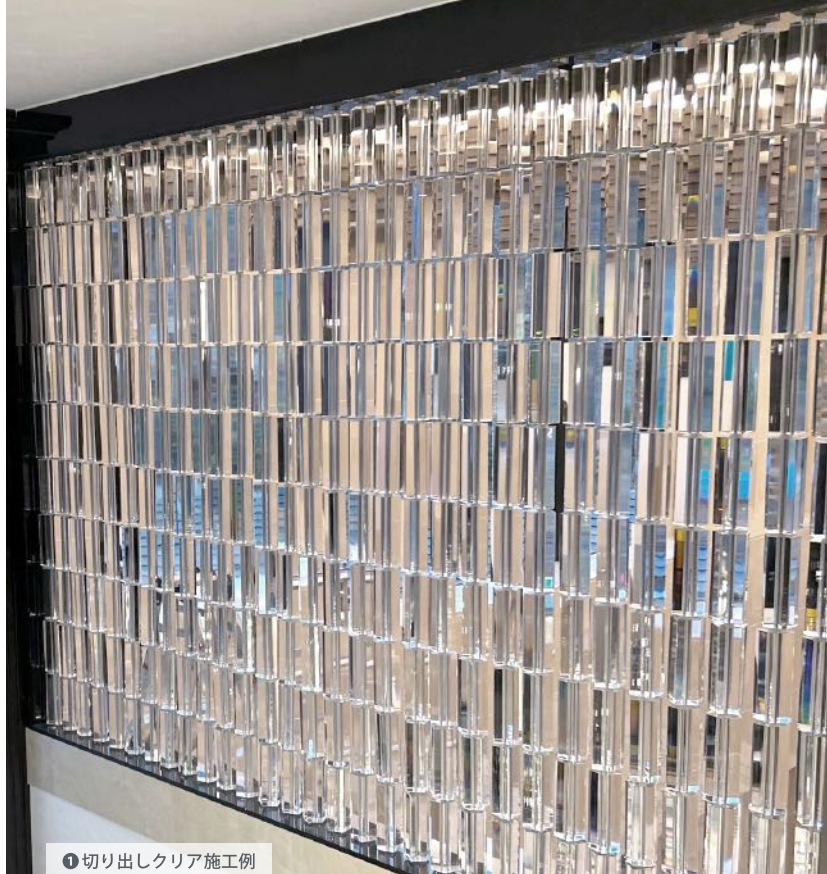

## Crystal brick - Slim

【クリスタルブリック-スリム】

2箇所の支柱穴ありで安心設計。スリムタイプ。

波面クリア

形状・仕上げ	品番	サイズ (mm)	重量 (kg)	価格	m <sup>2</sup> 必要個数
基本・波面クリア	MJCB-C/454724W	外寸法 約45×47×237 / 支柱穴 14×14	約1.2	1,970円 / 1個	約95個/m <sup>2</sup>