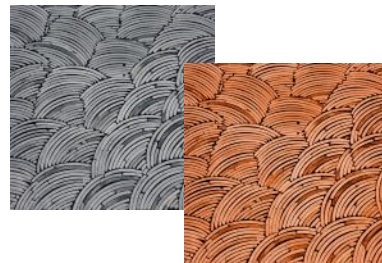

# 瓦 slice mosaic

瓦スライスモザイク

美しい曲線のモザイクピースを追求し出会った「瓦(かわら)」。弊社の石材加工&モザイク組立技術を駆使し、10mm厚に瓦をスライス。瓦の曲線美を活かしたデザイン。  
◆施工用途：床・壁 ※床の場合は目地詰め必須

デザイン	色	品番	1㎡あたりの重さ	1㎡あたりの価格
手毬	Gray	KMT101G	約21kg	50,000円 ※10㎡以下の場合
	Red	KMT101R		