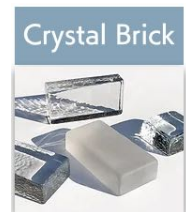

まだ世にない オンリーワンのものづくり