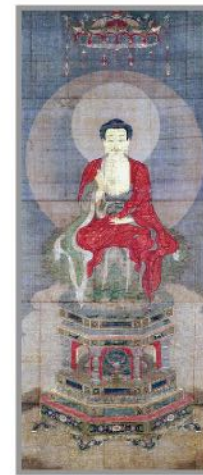

## 絵画地藏尊

### とうばん 聖画 陶板碑

仏教の聖画を陶器製タイルに  
高温で焼き付けます。

焼き付け印刷陶板

陶板

材質 磁器質陶板 / 耐凍害  
サイズ 11×26cm  
卸価格 35,000円

本体

材質 白御影石  
サイズ 17×15×45cm  
卸価格 48,000円

### 国宝・重要文化財でつくる聖画陶板碑

重要文化財 地藏菩薩像

重要文化財 釈迦像

重要文化財 文殊菩薩像

国宝 十一面観音像

この世の不足の中に、  
心の充足を見出し、  
ととのえる。

納骨室 = 「新しい旅立ち」

納骨室 (屏風仕立てイメージ)