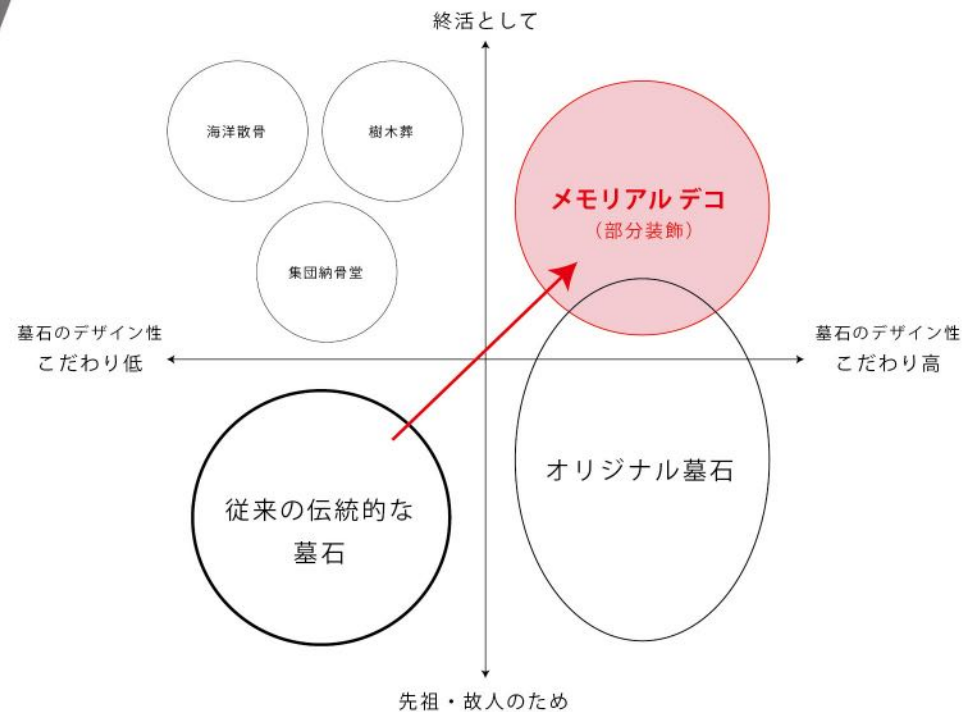

～ 終の住処をちょっと素敵に～

■「メモリアル デコ」はこんな方におすすめ！

- ・自由形のオリジナル墓石のような大胆なデザインは求めているが、墓石のデザインには少しこだわりたい方。
- ・先祖代々の墓を持っているが、リフォームや移設に際して、終の住処として、外観や納骨室に少しこだわりたい方。
- ・近年の墓石に対する考え方の変容を受け、顧客ニーズに対応したオプション商材を持ちたい石材店様。