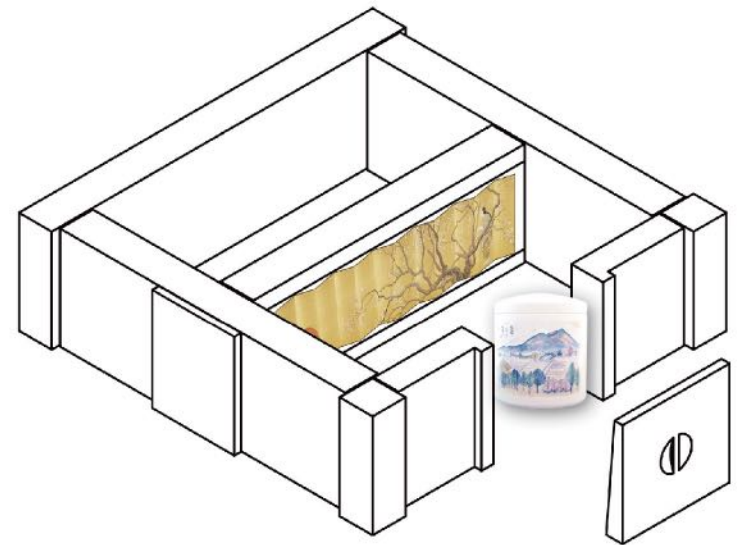

### とうばん 聖画 陶板碑

仏教の聖画を陶器製タイルに  
高温で焼き付けます。

焼き付け印刷陶板

陶板

材質 磁器質陶板 / 耐凍害  
サイズ 11×26cm  
卸価格 35,000円

本体

材質 白御影石  
サイズ 17×15×45cm  
卸価格 48,000円

### 国宝・重要文化財でつくる聖画陶板碑

重要文化財 地藏菩薩像

重要文化財 釈迦像

重要文化財 文殊菩薩像

国宝 十一面観音像

この世の不足の中に、  
心の充足を見出し、  
ととのえる。

納骨室 = 「新しい旅立ち」

納骨室 (屏風仕立てイメージ)

## 陶板屏風仕立て装飾

「歌舞伎タイル」は、タイル表面に釉薬を掛け、独自の焼成方法によって製作します。昔ながらの焼物の凛とした質感を彷彿させる表状が特徴のタイルです。

焼き付け印刷陶板

MY骨壺の装飾

# MY骨壺

自分らしさを残すMY骨壺をつくる

国産の瀬戸焼き白磁骨壺に釉薬顔料で丁寧に高温焼成します。

サイズ(大)：高さ約17cm/直径7cm(普及型)

サイズ(小)：高さ約30cm/直径7cm(分骨用)

重要文化財 速水御舟作「名樹散椿」

名画やお気に入りの写真からご自身の作品まで。

「名樹散椿」 88,000 円