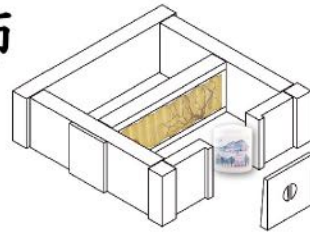

とうばん びょうぶ

陶板屏風仕立て装飾

「歌舞伎タイル」は、タイル表面に釉薬を掛け、独自の焼成方法によって製作します。昔ながらの焼物の凛とした質感を彷彿させる表状が特徴のタイルです。