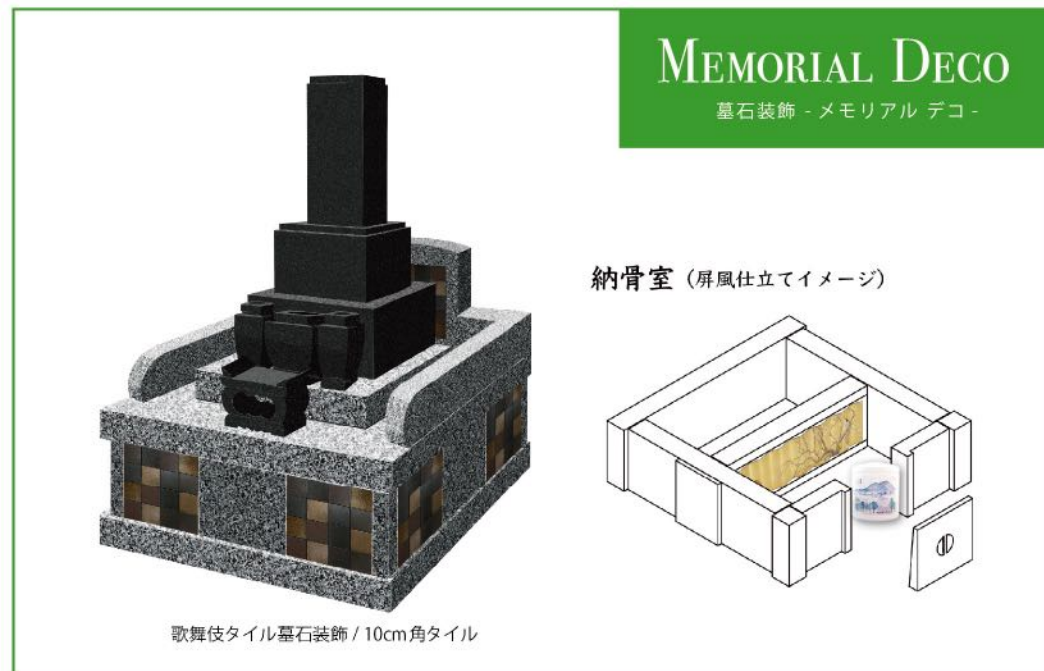

～ 終の住処をちょっと素敵に～

■「メモリアル デコ」はこんな方におすすめ！

- ・自由形のオリジナル墓石のような大胆なデザインは求めているが、墓石のデザインには少しこだわりたい方。
- ・先祖代々の墓を持っているが、リフォームや移設に際して、終の住処として、外観や納骨室に少しこだわりたい方。
- ・近年の墓石に対する考え方の変容を受け、顧客ニーズに対応したオプション商材を持ちたい石材店様。