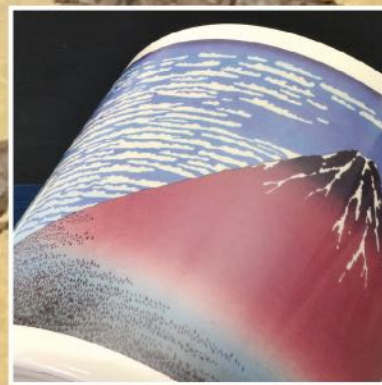

「赤富士」 42,000 円

「バイオリン」 42,000 円

「写真」 52,000 円

「絵画作品」 52,000 円

「書作品」 33,000 円

納骨室をやわらかな光で満たす  
サンラインクリスタルガラス