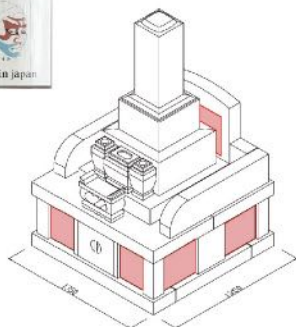

墓石の外観装飾

装飾箇所：納骨室外壁部、塔婆立て部

歌舞伎タイル装飾