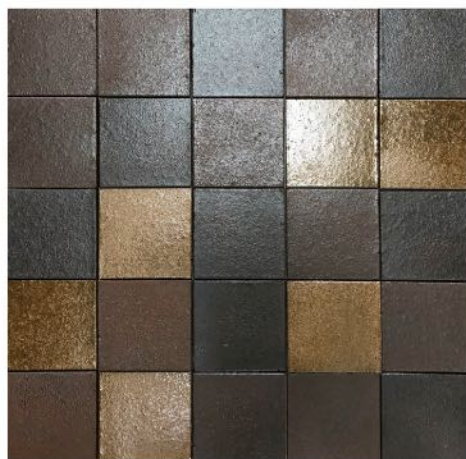

## 歌舞伎タイル装飾

「歌舞伎タイル」は、タイル表面に釉薬を掛け、独自の焼成方法によって製作します。昔ながらの焼物の凛とした質感を彷彿させる表状が特徴のタイルです。