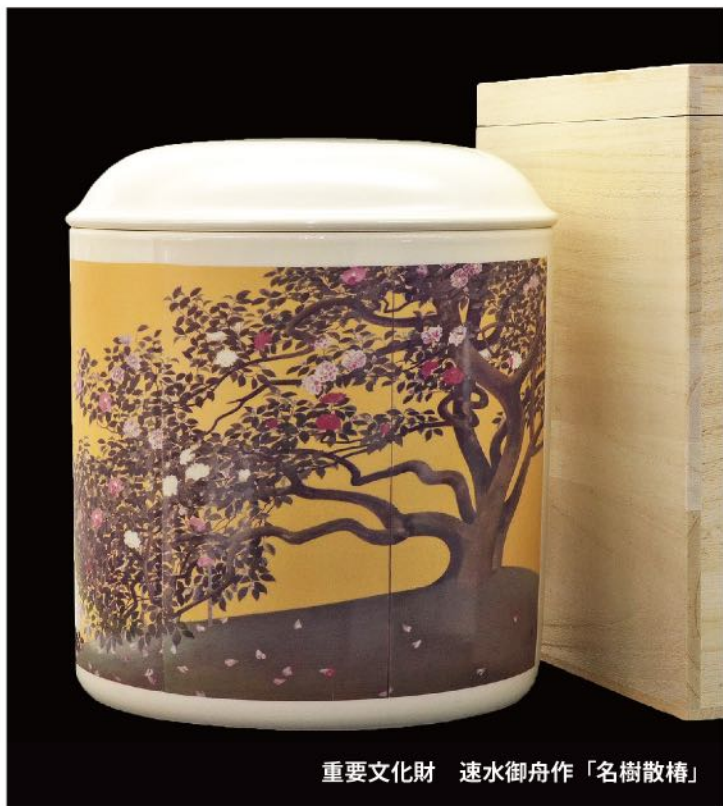

## 陶板屏風仕立て装飾

「歌舞伎タイル」は、タイル表面に釉薬を掛け、独自の焼成方法によって製作します。昔ながらの焼物の凛とした質感を彷彿させる表状が特徴のタイルです。

焼き付け印刷陶板

MY骨壺の装飾

# MY骨壺

自分らしさを残すMY骨壺をつくる

国産の瀬戸焼き白磁骨壺に釉薬顔料で丁寧に高温焼成します。

サイズ(大)：高さ約17cm/直径7cm(普及型)

サイズ(小)：高さ約30cm/直径7cm(分骨用)

重要文化財 速水御舟作「名樹散椿」

名画やお気に入りの写真からご自身の作品まで。

「名樹散椿」 88,000 円