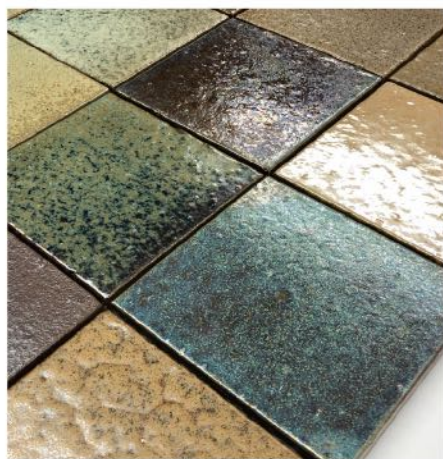

## 歌舞伎タイル装飾

「歌舞伎タイル」は、タイル表面に釉薬を掛け、独自の焼成方法によって製作します。昔ながらの焼物の凛とした質感を彷彿させる表状が特徴のタイルです。